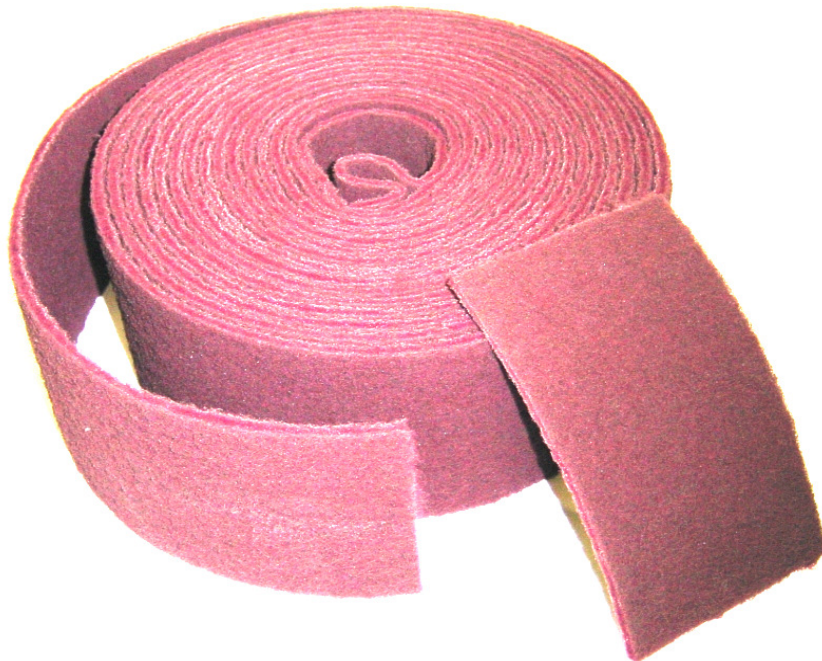

■ Schleifvliesrollen EBSline®

Dieses Schleifvlies zeichnet sich durch hohe Standzeit und gleich bleibende Qualität aus.

Unzählige Anwendungsmöglichkeiten rund um Auto, Haus, Motorrad, Gartengeräte, Küchenabdeckungen, Entrostung aller Art, Oberflächenfinish bei mechanischen und dekorativen Teilen und Aufbereitung verkratzter und blanker Oberflächen sind leicht und schnell durchzuführen.

Schleifvliesrollen der **EBSline®** sind Preiswert.

Schleifvlies braun
Körnung 100 medium

10m x 100 mm

Schleifvlies rot
Körnung 180 fine

Schleifvlies rot
Körnung 280 very fine

Schleifvlies grau
Körnung 400 ultra fine