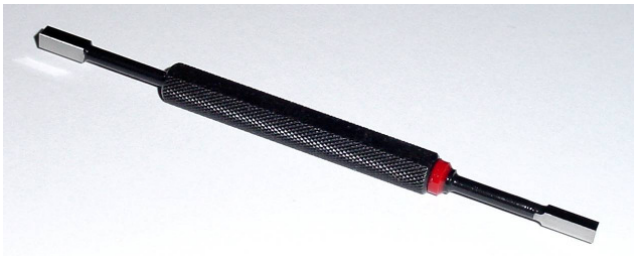

**Formlehrdorn**

Tampon en forme spéciale

**Grenzlehrdorn mit  
langem Messzapfen**

Tampon avec bouchon allongé

**Vierkantgrenzlehrdorn  
verlängert**

Tampon carré allongé

**Stufenlehrdorn**

Tampon échelonné

**Kontrollvorrichtungen**

Dispositif de vérification

**Einstellmeister**

Calibre spécifique

**Einstellscheiben bis D = 400mm**

Bagues lisses étalon

**Konvexe und Konkave Lehren**

Calibres convexes et concaves