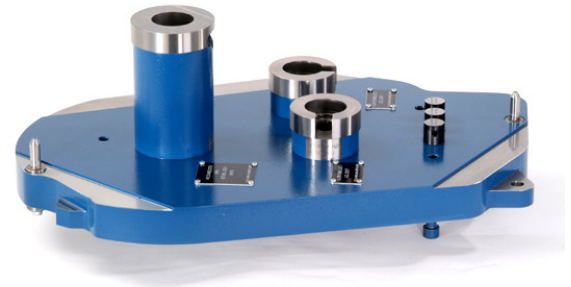

**Formlehrdorn**

Tampon en forme spéciale

**Grenzlehrdorn mit  
langem Messzapfen**

Tampon avec bouchon allongé

**Vierkantgrenzlehrdorn  
verlängert**

Tampon carré allongé

**Stufenlehrdorn**

Tampon échelonné

**Kontrollvorrichtungen**

Dispositif de vérification

**Einstellmeister**

Calibre spécifique

**Einstellscheiben bis D = 400mm**

Bagues lisses étalon

**Konvexe und Konkave Lehren**

Calibres convexes et concaves