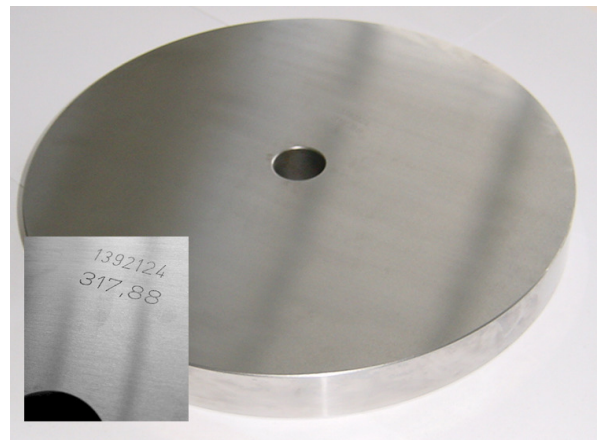

**Formlehrdorn**

Tampon en forme spéciale

**Grenzlehrdorn mit  
langem Messzapfen**

Tampon avec bouchon allongé

**Vierkantgrenzlehrdorn  
verlängert**

Tampon carré allongé

**Stufenlehrdorn**

Tampon échelonné

**Kontrollvorrichtungen**

Dispositif de vérification

**Einstellmeister**

Calibre spécifique

**Einstellscheiben bis D = 400mm**

Bagues lisses étalon

**Konvexe und Konkave Lehren**

Calibres convexes et concaves