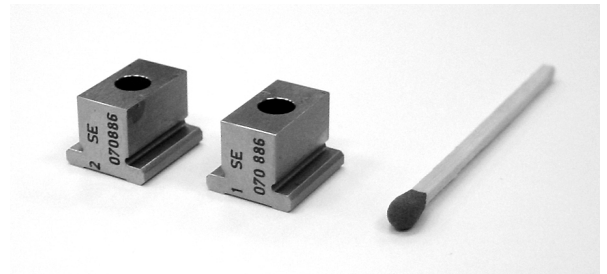

**Formlehrdorn**

Tampon en forme spéciale

**Grenzlehrdorn mit  
langem Messzapfen**

Tampon avec bouchon allongé

**Vierkantgrenzlehrdorn  
verlängert**

Tampon carré allongé

**Stufenlehrdorn**

Tampon échelonné

**Kontrollvorrichtungen**

Dispositif de vérification

**Einstellmeister**

Calibre spécifique

**Einstellscheiben bis D = 400mm**

Bagues lisses étalon

**Konvexe und Konkave Lehren**

Calibres convexes et concaves