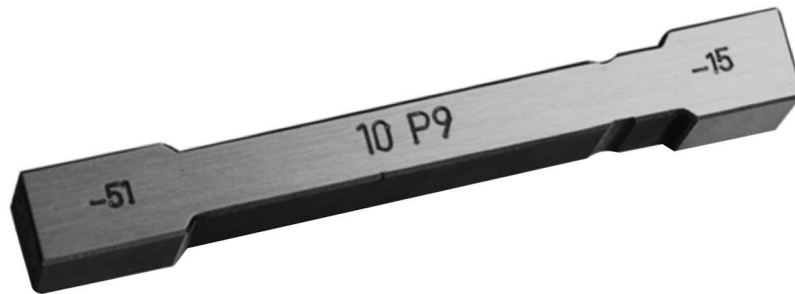

**Grenzwelennutenlehre**

Jauge tampon à rainure

**Grenzrachenlehre aus Blech DIN 2235**

Calibe mâchoire en fer-blanc DIN 2235